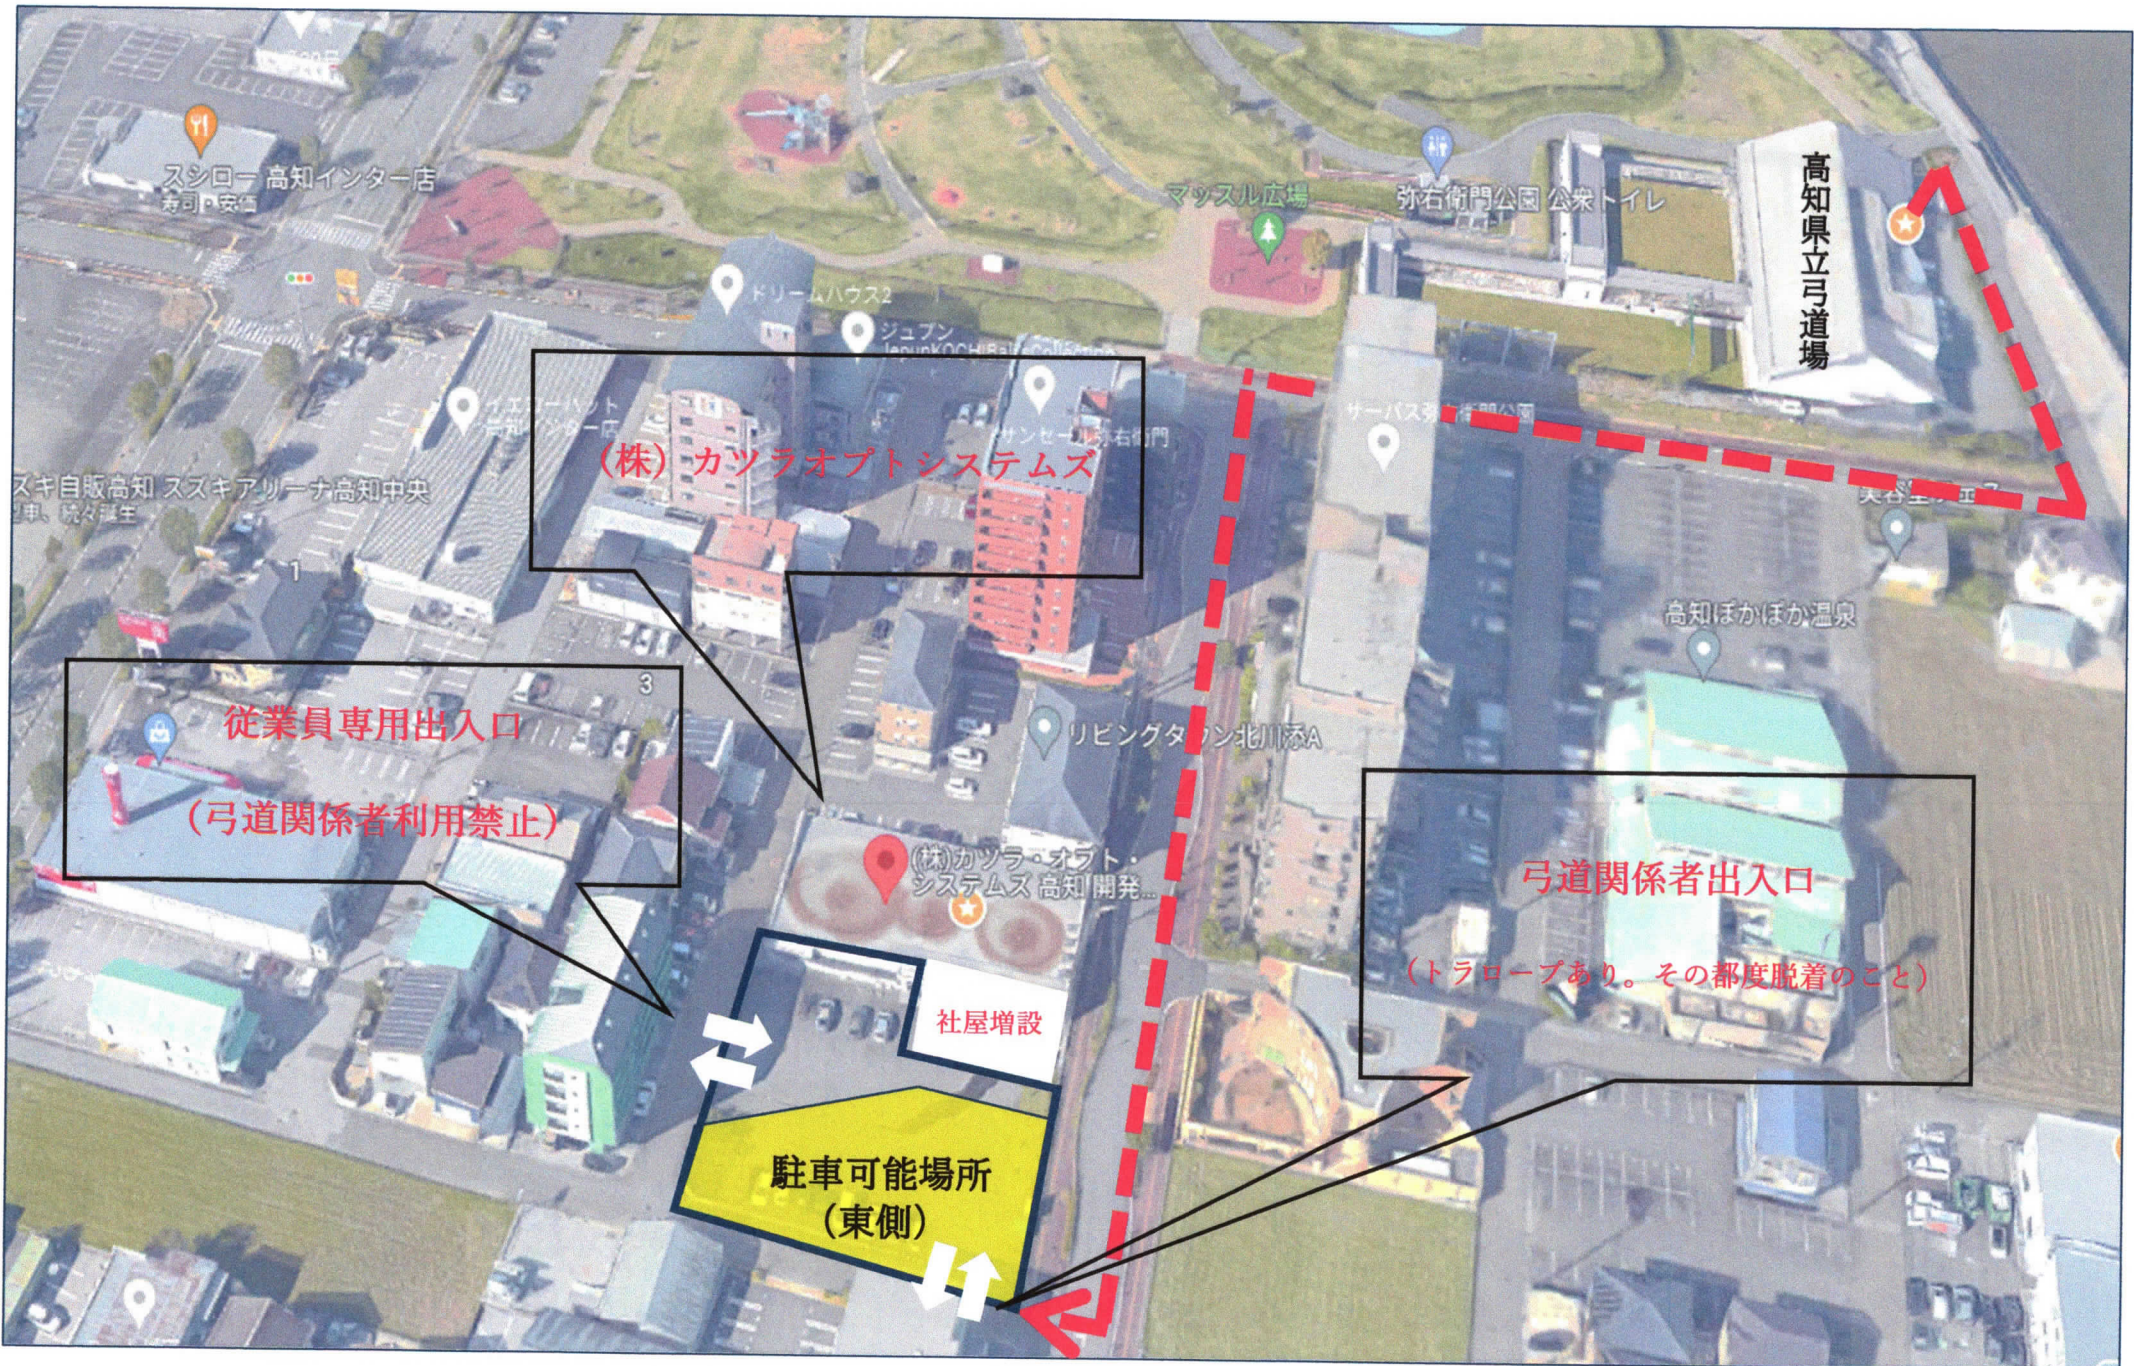

## (株) カツラオプトシステムズ借上げ駐車場利用について

平素は高知県弓道連盟の諸行事にご協力を賜りありがとうございます。  
カツラオプトシステムズさのご厚意により6年度も「カツラさん駐車場借上げ  
予定」の通り利用できます。

利用にあたっては「カツラオプトシステムズ駐車場」の通り、弓道関係者出  
入口から出入りし、駐車場の東側5分の3の範囲に駐車してください。**最近に  
おいて事務所側に駐車があり従業員の方が出入りできなくなることがありま  
した。以後同様のことが生じた場合は利用できなくなりますので駐車範囲等厳  
守してください。**

(添付資料：カツラさん駐車場借上げ予定、カツラオプトシステムズ駐車場)

以上

(株)カツラオプトシステムズ

従業員専用出入口  
(弓道関係者利用禁止)

社屋増設  
駐車可能場所  
(東側)

弓道関係者出入口  
(トラロープあり。その都度脱着のこと)

カツラオプトシステム駐車場所